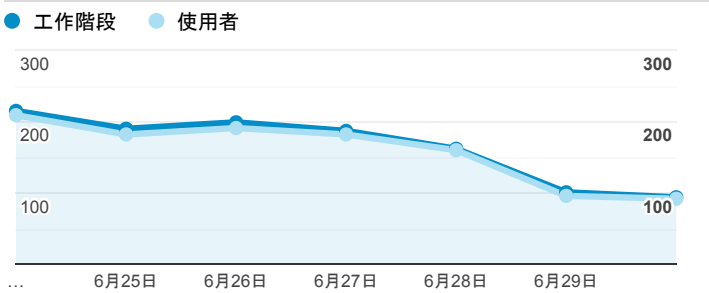

報表01_訪客

2019年6月24日 - 2019年6月30日

所有使用者
100.00% 個工作階段

平均造訪停留時間和單次造訪頁數

跳出率和平均造訪停留時間

造訪和不重複訪客

造訪和新造訪

造訪 (依裝置類別分組)

mobile desktop tablet

造訪地圖

造訪 (依瀏覽器分組)

造訪和新造訪率 (依行動裝置資訊分組)

造訪 (依語言分組)

語言 工作階段