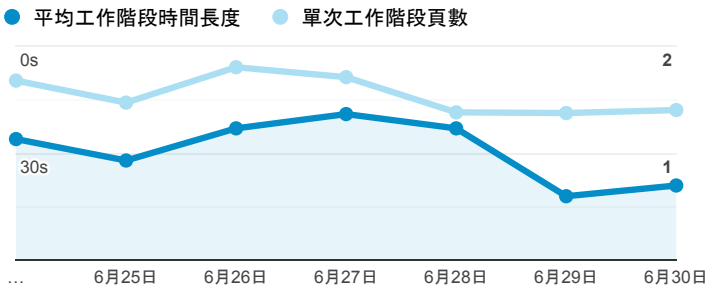

### 報表01\_訪客

2019年6月24日 - 2019年6月30日

所有使用者  
100.00% 個工作階段

#### 平均造訪停留時間和單次造訪頁數

#### 跳出率和平均造訪停留時間