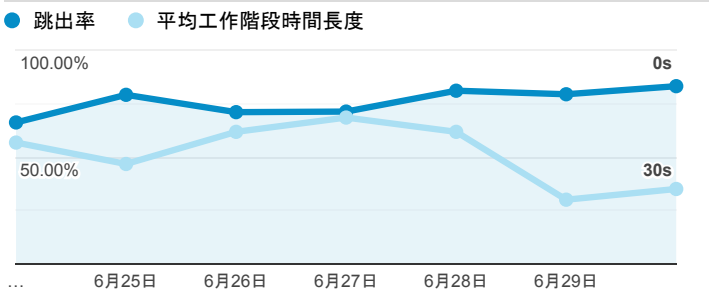

### 報表01\_訪客

2019年6月24日 - 2019年6月30日

所有使用者  
100.00% 個工作階段

#### 平均造訪停留時間和單次造訪頁數

#### 跳出率和平均造訪停留時間