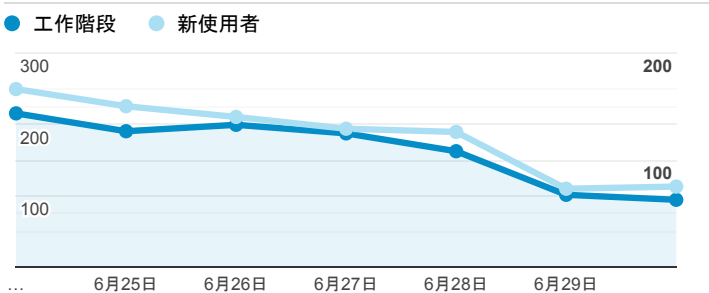

報表01_訪客

2019年6月24日 - 2019年6月30日

所有使用者
100.00% 個工作階段

平均造訪停留時間和單次造訪頁數

跳出率和平均造訪停留時間

造訪和不重複訪客

造訪和新造訪

造訪 (依裝置類別分組)

mobile desktop tablet

造訪地圖

造訪 (依瀏覽器分組)

造訪和新造訪率 (依行動裝置資訊分組)

造訪 (依語言分組)

語言 工作階段